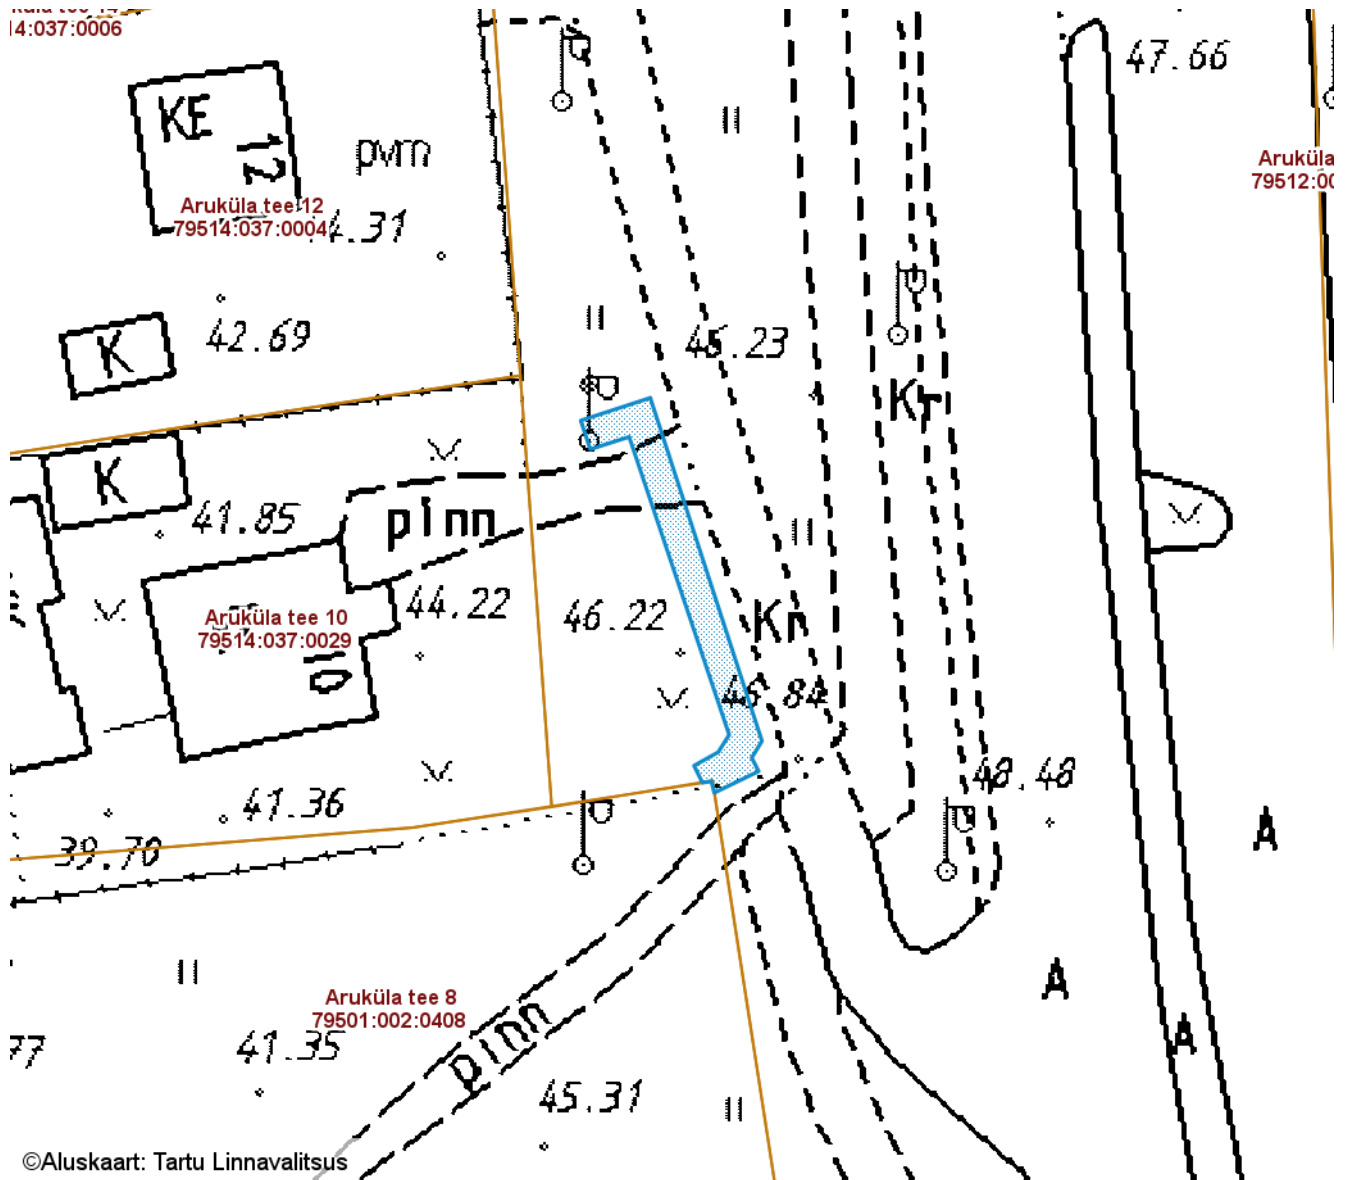

ISIKLIKU KASUTUSÕIGUSEGA KOORMATAVA

ALA SKEEM

Aruküla tee T1 (79512:004:0016)

M 1 : 500

— Isikliku kasutusõigusega seatav
maa-ala 62 m²
(0,4 kV maakaabelliin ja liitumiskilp)

| Nr | X | Y |
|----|------------|-----------|
| 1 | 6476491.29 | 658288.70 |
| 2 | 6476468.63 | 658296.08 |
| 3 | 6476467.53 | 658295.40 |
| 4 | 6476466.64 | 658295.86 |
| 5 | 6476465.21 | 658292.93 |
| 6 | 6476465.98 | 658292.73 |
| 7 | 6476465.88 | 658292.15 |
| 8 | 6476467.00 | 658291.59 |
| 9 | 6476467.90 | 658293.19 |
| 10 | 6476469.04 | 658293.91 |
| 11 | 6476488.71 | 658287.30 |
| 12 | 6476487.89 | 658284.73 |
| 13 | 6476489.79 | 658284.10 |